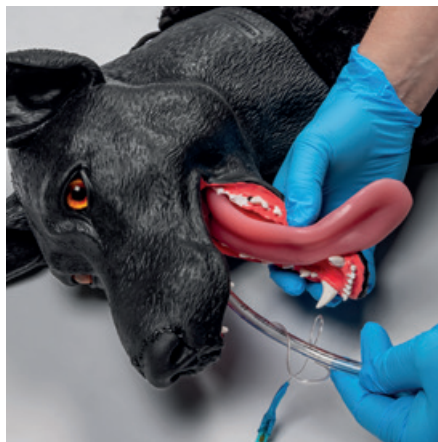

DIENSTHUNDE- SIMULATOR K9-MARSHAL

Art.-Nr.: VET4700

Der „Marshal“ Diensthundesimulator stellt einen Belgischen Malinois dar und entspricht in Größe und Gewicht (30kg) einem echten Hund und verfügt über bewegliche Gelenke.

Diensthunde werden in vielen Bereichen bei Militär und Polizei eingesetzt und können wie ihre menschlichen Kameraden im Einsatz verletzt werden. **Marshal hilft beim Training von Tierärzten, K9 Combat First Respondern und Hundeführern.**

Mit Marshal können Sie im Training eine Vielzahl von realistischen Szenarien darstellen.

Hergestellt aus Silikon mit Innenskelett. Körperüberzug aus robustem Material so dass Marshal widrigen Umwelteinflüssen wie Feuchtigkeit und Schmutz ausgesetzt werden kann ohne Schaden zu nehmen.

Marshal bietet die folgenden Eigenschaften:

- 1 Pfoten-Schnittverletzung für Pfotenverband-Training
- 2 Femoralis Puls
- 3 Kleine Einschusswunde für Woundpacking
- 4 Grundlegende Herz-Lungen-Wiederbelebungstechniken (ohne Brustkorbanhebung)
- 5 Robustes Fell aufgrund von Feuerwehrtexilien
- 6 Bewegliche Kopf
- 7 Beweglicher Kiefer für Beißschutz-Training „MUZZLE“
- 8 Offene Nasenlöcher
- 9 Endotracheale Intubation (ohne Brustkorbanhebung)
- 10 Bewegliche Zunge
- 11 Gehäuse mit Bluetooth Lautsprecher (Verschiedene Bell-, Winseln- und Heultöne verfügbar)
- 12 Bewegliche Gelenke
- 13 Amputationsstumpf für Tourniquet-Training