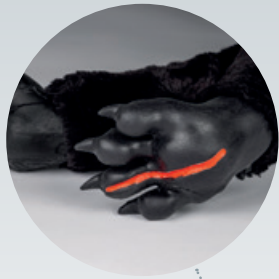

DIENSTHUNDE- SIMULATOR K9-MARSHAL

Art.-Nr.: VET4700

Der „Marshal“ Diensthundesimulator stellt einen Belgischen Malinois dar und entspricht in Größe und Gewicht (30kg) einem echten Hund und verfügt über bewegliche Gelenke.

Diensthunde werden in vielen Bereichen bei Militär und Polizei eingesetzt und können wie ihre menschlichen Kameraden im Einsatz verletzt werden. **Marshal hilft beim Training von Tierärzten, K9 Combat First Respondern und Hundeführern.**

Mit Marshal können Sie im Training eine Vielzahl von realistischen Szenarien darstellen.

Hergestellt aus Silikon mit Innenskelett. Körperüberzug aus robustem Material so dass Marshal widrigen Umwelteinflüssen wie Feuchtigkeit und Schmutz ausgesetzt werden kann ohne Schaden zu nehmen.