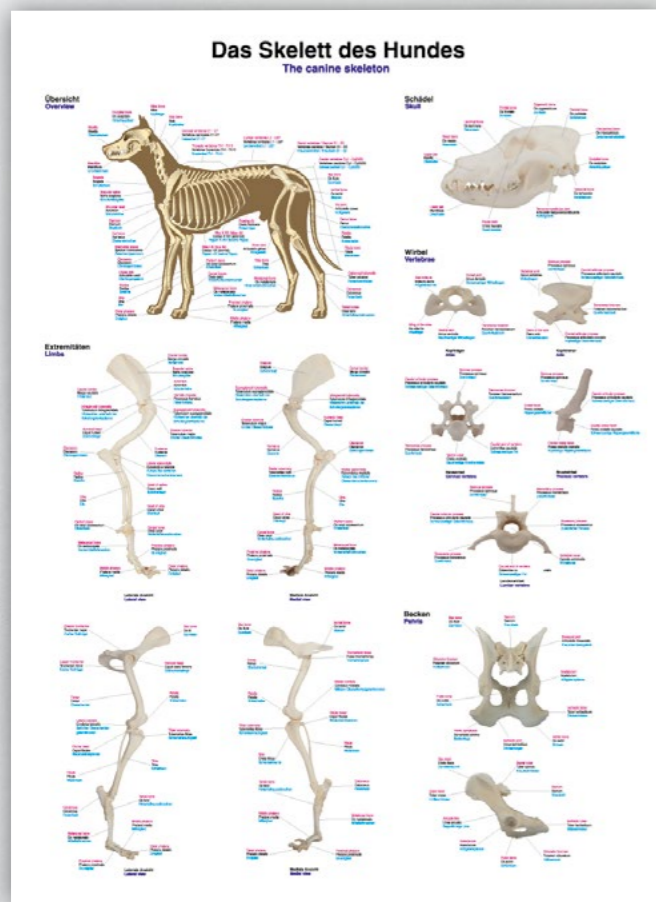

Anatomische Lehrtafeln Veterinärmedizin

Die veterinärmedizinischen Lehrtafeln von Erler-Zimmer bieten klare, detaillierte und präzise Darstellungen der Tieranatomie und machen selbst komplexe Zusammenhänge für Studierende sowie Fachleute leicht verständlich. Erhältlich in Deutsch, Latein und Englisch, sind diese Tafeln ein unverzichtbares Lehrmittel – und zugleich ein ästhetischer Blickfang für jede tierärztliche Praxis oder Klinik.

Lehrtafel 50 x 70 cm

+ Kunstdruckpapier mit Kunststoffbeileistung

Lehrtafel 70 x 100 cm

+ Robuster Kunststoff mit Metallbeileistung

Das Skelett des Hundes

Anatomische Lehrtafel in Deutsch, Latein, Englisch.

50 x 70 cm   70 x 100 cm
Art. Nr. VL600   Art. Nr. VL100