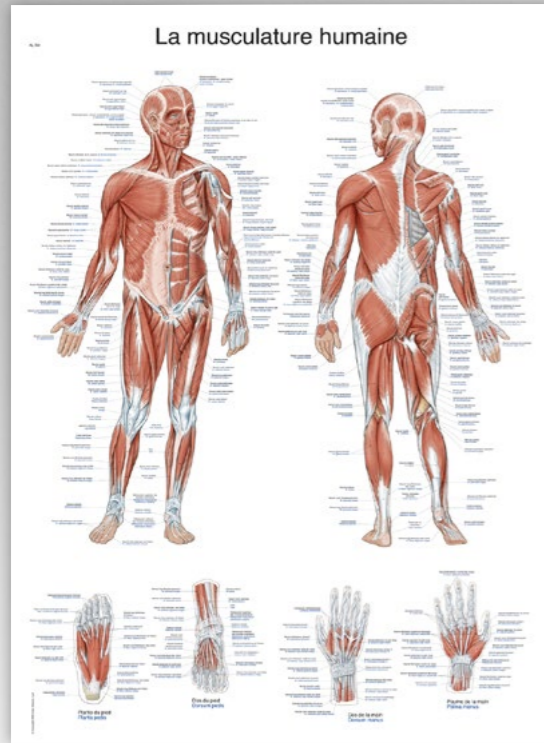

Der Harnapparat
Anatomische Lehrtafel in Deutsch und Englisch.
50x70 cm 70x100 cm
Art. Nr. AL564 Art. Nr. AL164

Das Blut
Anatomische Lehrtafel in Deutsch und Englisch.
50x70 cm 70x100 cm
Art. Nr. AL565 Art. Nr. AL165

Dentalanatomie
Anatomische Lehrtafel in Deutsch und Englisch.
50x70 cm 70x100 cm
Art. Nr. AL562 Art. Nr. AL162

Innere Organe
Anatomische Lehrtafel in Deutsch, Latein, Englisch.
50x70 cm 70x100 cm
Art. Nr. AL563 Art. Nr. AL163

The human muscles
Anatomische Lehrtafel in Latein und Englisch.
50x70 cm
Art. Nr. AL600

The human skeleton
Anatomische Lehrtafel in Latein und Englisch.
50x70 cm
Art. Nr. AL602

La musculature humaine

Anatomische Lehrtafel in Latein und Französisch.