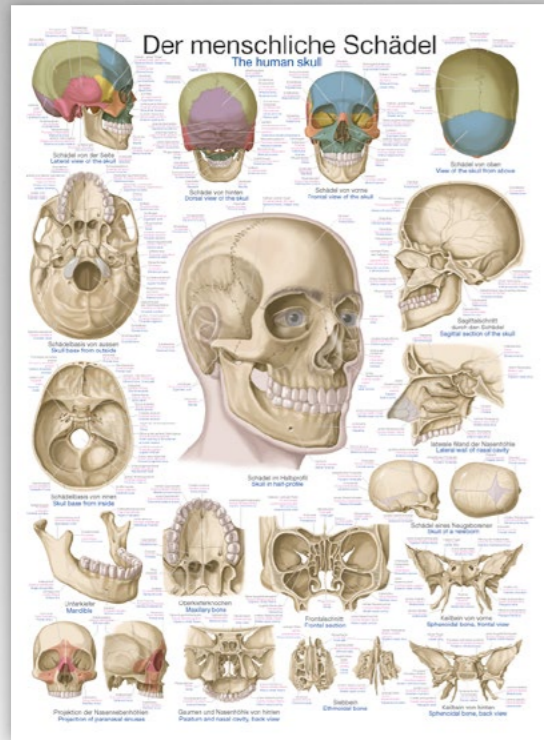

50 x 70 cm

KUNSTDRUCKPAPIER MIT
KUNSTSTOFF-AUFHÄNGELEISTEN

70 x 100 cm

ROBUSTER KUNSTSTOFF MIT
METALLBELEISTUNG UND SCHLAUFE

Anatomische Lehrtafeln Humanmedizin

Die Lehrtafeln von Erler-Zimmer erwecken die Anatomie zum Leben und machen sie für alle leicht verständlich. Mit der Präzision eines Anatomieatlas überzeugen diese Tafeln durch detailreiche, hochwertige Grafiken und bieten ein umfassendes Lernerlebnis. Sie sind jedoch weit mehr als nur ein herausragendes Lehrmittel – als stilvolle Dekorationselemente verleihen sie jeder Praxis, Klinik oder jedem Arztzimmer eine besondere Atmosphäre.

Lehrtafel 50 x 70 cm

+ Kunstdruckpapier mit Kunststoffbeleistung

Lehrtafel 70 x 100 cm

+ Robuster Kunststoff mit Metallbeleistung

Die menschliche Muskulatur

Anatomische Lehrtafel in Deutsch, Latein, Englisch.

50 x 70 cm

Art. Nr. AL500

70 x 100 cm

Art. Nr. AL100

Das menschliche Skelett

Anatomische Lehrtafel in Deutsch, Latein, Englisch.

50 x 70 cm

Art. Nr. AL502

70 x 100 cm

Art. Nr. AL102

Der Schädel
Anatomische Lehrtafel in Deutsch, Latein, Englisch.
50x70 cm 70x100 cm
Art. Nr. AL503 Art. Nr. AL103

Osteoporose
Anatomische Lehrtafel in Deutsch und Englisch.
50x70 cm 70x100 cm
Art. Nr. AL504 Art. Nr. AL104