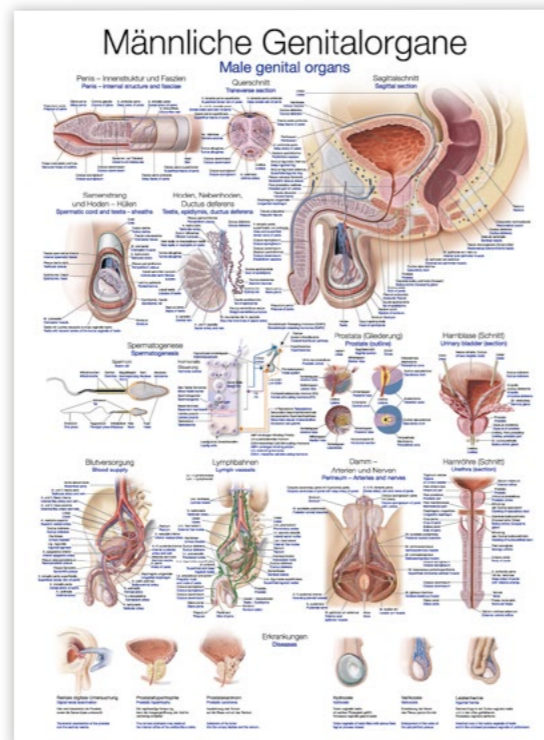

Geburt
Anatomische Lehrtafel in Deutsch und Englisch.

50x70 cm 70x100 cm
Art. Nr. AL519 Art. Nr. AL119

Das menschliche Ohr
Anatomische Lehrtafel in Deutsch und Englisch.

50x70 cm 70x100 cm
Art. Nr. AL520 Art. Nr. AL120

Weibliche Genitalorgane
Anatomische Lehrtafel in Deutsch und Englisch.

50x70 cm 70x100 cm
Art. Nr. AL524 Art. Nr. AL124

Ohrakupunktur
Anatomische Lehrtafel in Deutsch und Englisch.

50x70 cm 70x100 cm
Art. Nr. AL525 Art. Nr. AL125

Haut-Haare-Nägel
Anatomische Lehrtafel in Deutsch und Englisch.

50x70 cm 70x100 cm
Art. Nr. AL521 Art. Nr. AL121

Männliche Genitalorgane
Anatomische Lehrtafel in Deutsch und Englisch.

50x70 cm 70x100 cm
Art. Nr. AL523 Art. Nr. AL123