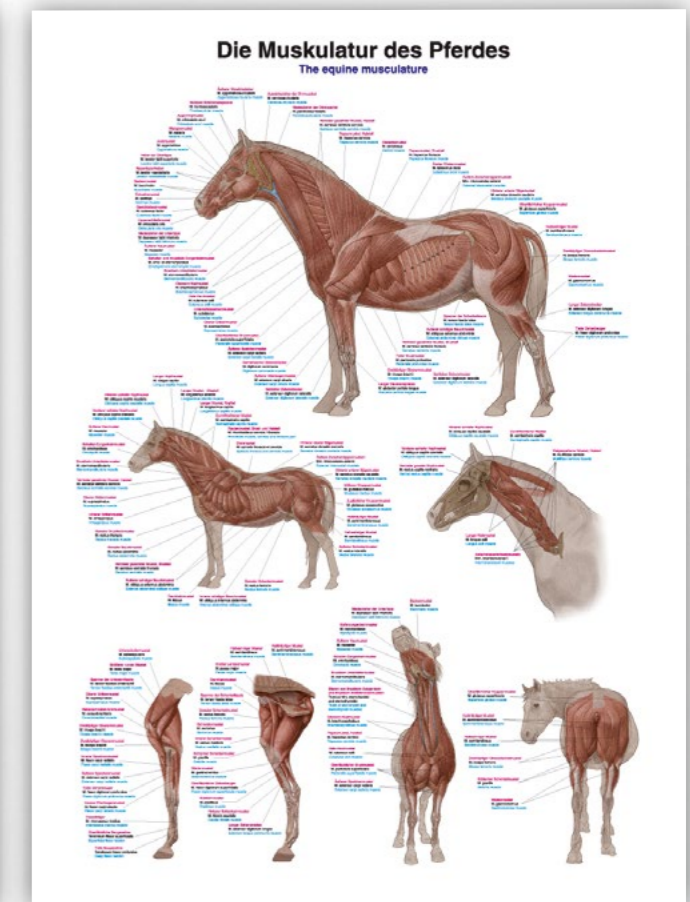

Lehrtafel 50 x 70 cm

+ Kunstdruckpapier mit Kunststoffbeileistung

Lehrtafel 70 x 100 cm

+ Robuster Kunststoff mit Metallbeileistung

Das Skelett des Hundes

Anatomische Lehrtafel in Deutsch, Latein, Englisch.

50 x 70 cm 70 x 100 cm
 Art. Nr. VL600 Art. Nr. VL100

Die Muskulatur des Hundes

Anatomische Lehrtafel in Deutsch, Latein, Englisch.

50 x 70 cm 70 x 100 cm
 Art. Nr. VL610 Art. Nr. VL110

Das Skelett des Pferdes

Anatomische Lehrtafel in Deutsch, Latein, Englisch.

50 x 70 cm 70 x 100 cm
 Art. Nr. VL700 Art. Nr. VL200

Die Muskulatur des Pferdes

Anatomische Lehrtafel in Deutsch, Latein, Englisch.

50 x 70 cm 70 x 100 cm
 Art. Nr. VL710 Art. Nr. VL210