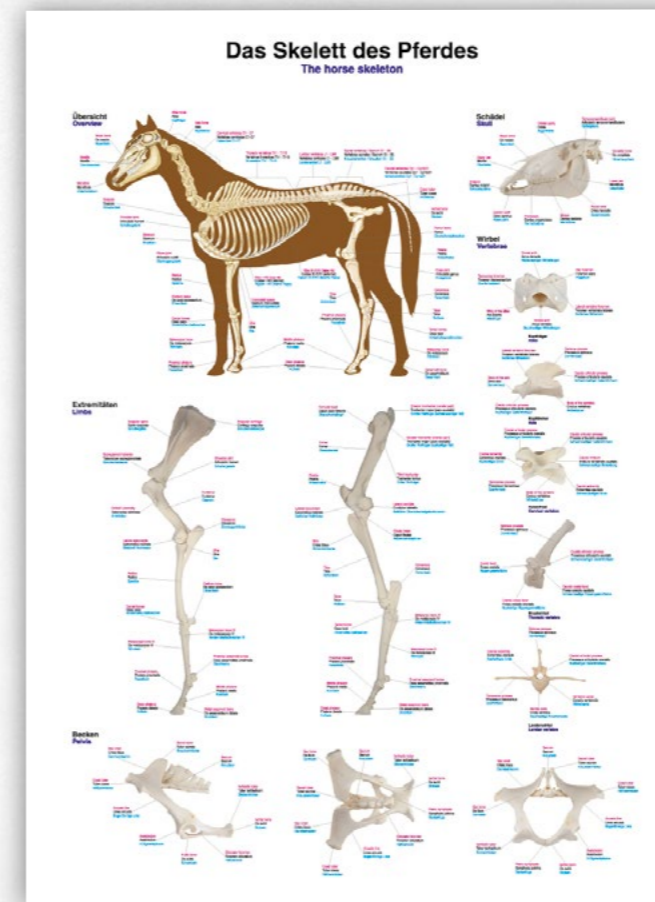

Die veterinärmedizinischen Lehrtafeln von Erler-Zimmer bieten klare, detaillierte und präzise Darstellungen der Tieranatomie und machen selbst komplexe Zusammenhänge für Studierende sowie Fachleute leicht verständlich. Erhältlich in Deutsch, Latein und Englisch, sind diese Tafeln ein unverzichtbares Lehrmittel – und zugleich ein ästhetischer Blickfang für jede tierärztliche Praxis oder Klinik.

Lehrtafel 50 x 70 cm

+ Kunstdruckpapier mit Kunststoffbeileistung

Lehrtafel 70 x 100 cm

+ Robuster Kunststoff mit Metallbeileistung

Das Skelett des Hundes

Anatomische Lehrtafel in Deutsch, Latein, Englisch.

50 x 70 cm 70 x 100 cm
 Art. Nr. VL600 Art. Nr. VL100

Die Muskulatur des Hundes

Anatomische Lehrtafel in Deutsch, Latein, Englisch.

50 x 70 cm 70 x 100 cm
 Art. Nr. VL610 Art. Nr. VL110

Das Skelett des Pferdes

Anatomische Lehrtafel in Deutsch, Latein, Englisch.

50 x 70 cm 70 x 100 cm
 Art. Nr. VL700 Art. Nr. VL200

Die Muskulatur des Pferdes

Anatomische Lehrtafel in Deutsch, Latein, Englisch.

50 x 70 cm 70 x 100 cm
 Art. Nr. VL710 Art. Nr. VL210