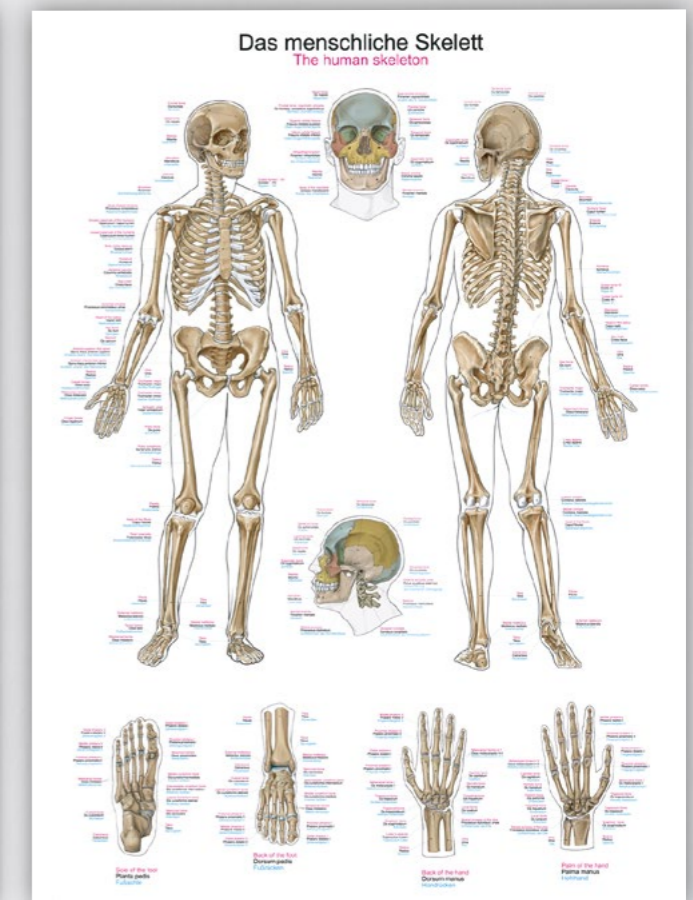

Die didaktische Aufbereitung unserer Poster, einschließlich klarer Beschriftungen und farblicher Hervorhebungen, unterstützt einen effektiven Lernprozess. Ob für Gruppenunterricht, Selbststudium oder praktische Übungen – unsere anatomischen Poster sind vielseitige Werkzeuge für eine lebendige und inspirierende Lernumgebung. Nutzen Sie diese unverzichtbare Ressource, um Ihren Unterricht zu verbessern, das Verständnis Ihrer Schüler zu vertiefen und eine umfassende medizinische Ausbildung zu fördern.

50 x 70 cm

KUNSTDRUCKPAPIER MIT
KUNSTSTOFF-AUFHÄNGELEISTEN

70 x 100 cm

ROBUSTER KUNSTSTOFF MIT
METALLBELEISTUNG UND SCHLAUFE

Anatomische Lehrtafeln Humanmedizin

Die Lehrtafeln von Erler-Zimmer erwecken die Anatomie zum Leben und machen sie für alle leicht verständlich. Mit der Präzision eines Anatomieatlas überzeugen diese Tafeln durch detailreiche, hochwertige Grafiken und bieten ein umfassendes Lernerlebnis. Sie sind jedoch weit mehr als nur ein herausragendes Lehrmittel – als stilvolle Dekorationselemente verleihen sie jeder Praxis, Klinik oder jedem Arztzimmer eine besondere Atmosphäre.

Lehrtafel 50 x 70 cm

+ Kunstdruckpapier mit Kunststoffbeleistung

Lehrtafel 70 x 100 cm

+ Robuster Kunststoff mit Metallbeleistung

Die menschliche Muskulatur

Anatomische Lehrtafel in Deutsch, Latein, Englisch.

50 x 70 cm

Art. Nr. AL500

70 x 100 cm

Art. Nr. AL100

Das menschliche Skelett

Anatomische Lehrtafel in Deutsch, Latein, Englisch.

50 x 70 cm

Art. Nr. AL502