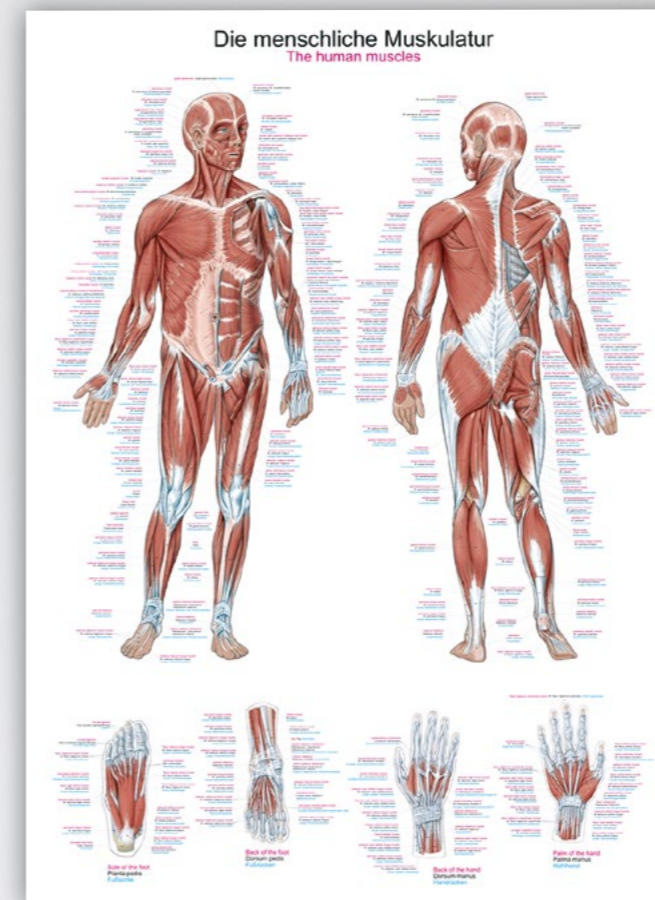

Exklusiv bei
Erler-Zimmer

Erwecken Sie mit unseren hochwertigen anatomischen Lehrtafeln medizinisches Wissen zum Leben

Unsere anatomischen Lehrtafeln, erhältlich in zwei Größen, vermitteln detailliertes medizinisches Wissen und sind in jeder Ausbildungseinrichtung oder Praxis ein echter Blickfang. Das Format 50 x 70 cm ist auf hochwertigem Kunstdruckpapier gedruckt und mit zwei Kunststoff-Aufhängeleisten sowie praktischen Aufhängeösen ausgestattet. Die Tafeln im Format 70 x 100 cm bestehen aus robustem Kunststoff und verfügen über eine Metallbeleistung mit einer Aufhängeschlaufe. Die meisten Lehrtafeln sind in Deutsch, Latein und Englisch erhältlich. Unsere beiden Bestseller „Die menschliche Muskulatur“ und „Das menschliche Skelett“ sind zudem in den Sprachkombinationen Latein/Englisch, Latein/Französisch und Latein/Spanisch verfügbar.

50 x 70 cm

KUNSTDRUCKPAPIER MIT
KUNSTSTOFF-AUFHÄNGELEISTEN

70 x 100 cm

ROBUSTER KUNSTSTOFF MIT
METALLBELEISTUNG UND SCHLAUFE

Anatomische Lehrtafeln Humanmedizin

Die Lehrtafeln von Erler-Zimmer erwecken die Anatomie zum Leben und machen sie für alle leicht verständlich. Mit der Präzision eines Anatomieatlas überzeugen diese Tafeln durch detailreiche, hochwertige Grafiken und bieten ein umfassendes Lernerlebnis. Sie sind jedoch weit mehr als nur ein herausragendes Lehrmittel – als stilvolle Dekorationselemente verleihen sie jeder Praxis, Klinik oder jedem Arztzimmer eine besondere Atmosphäre.

Lehrtafel 50 x 70 cm

+ Kunstdruckpapier mit Kunststoffbeleistung

Lehrtafel 70 x 100 cm

+ Robuster Kunststoff mit Metallbeleistung

Die menschliche Muskulatur

Anatomische Lehrtafel in Deutsch, Latein, Englisch.