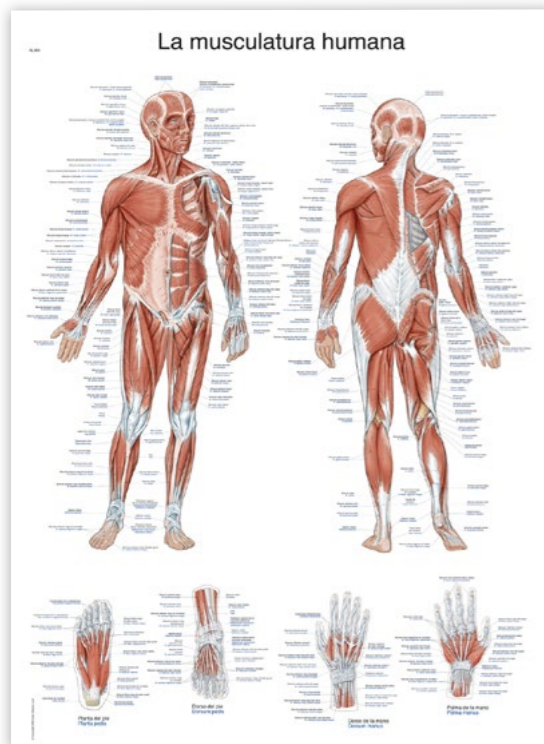

The human muscles
Anatomische Lehrtafel in Latein und Englisch.
50x70 cm
Art. Nr. AL600

The human skeleton
Anatomische Lehrtafel in Latein und Englisch.
50x70 cm
Art. Nr. AL602

La musculature humaine

Anatomische Lehrtafel in Latein und Französisch.

50x70 cm

Art. Nr. AL700

Le squelette humain

Anatomische Lehrtafel in Latein und Französisch.

50x70 cm

Art. Nr. AL702

La musculatura humana

Anatomische Lehrtafel in Latein und Spanisch.

50x70 cm

Art. Nr. AL800

El esqueleto humano

Anatomische Lehrtafel in Latein und Spanisch.

50x70 cm

Art. Nr. AL802

Veterinärmedizin

Anatomische Lehrtafeln Veterinärmedizin