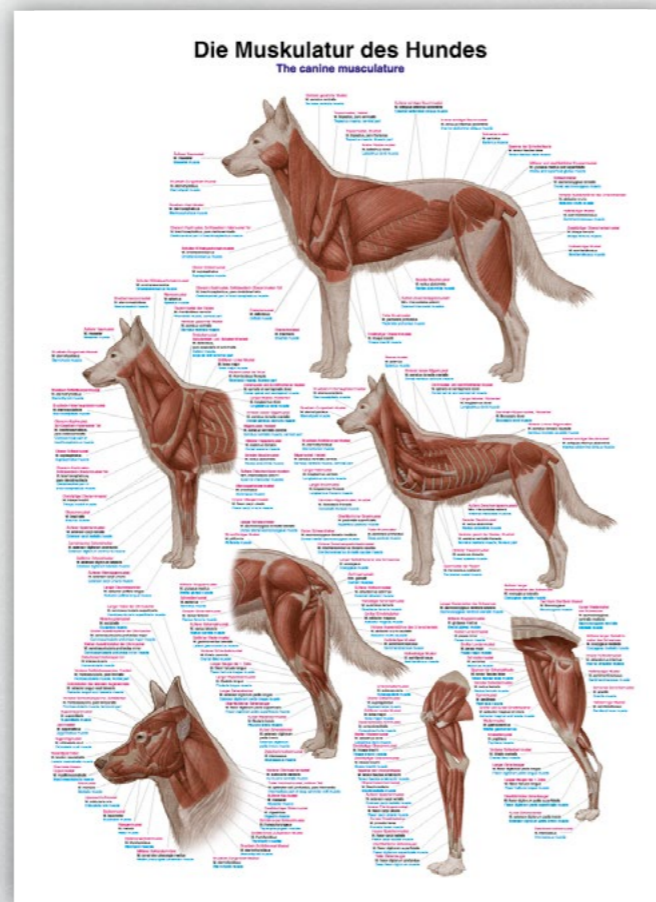

Die veterinärmedizinischen Lehrtafeln von Erler-Zimmer bieten klare, detaillierte und präzise Darstellungen der Tieranatomie und machen selbst komplexe Zusammenhänge für Studierende sowie Fachleute leicht verständlich. Erhältlich in Deutsch, Latein und Englisch, sind diese Tafeln ein unverzichtbares Lehrmittel – und zugleich ein ästhetischer Blickfang für jede tierärztliche Praxis oder Klinik.

Lehrtafel 50 x 70 cm

+ Kunstdruckpapier mit Kunststoffbeileistung

Lehrtafel 70 x 100 cm

+ Robuster Kunststoff mit Metallbeileistung

Das Skelett des Hundes

Anatomische Lehrtafel in Deutsch, Latein, Englisch.

50 x 70 cm 70 x 100 cm
 Art. Nr. VL600 Art. Nr. VL100

Die Muskulatur des Hundes

Anatomische Lehrtafel in Deutsch, Latein, Englisch.

50 x 70 cm 70 x 100 cm
 Art. Nr. VL610 Art. Nr. VL110

Das Skelett des Pferdes