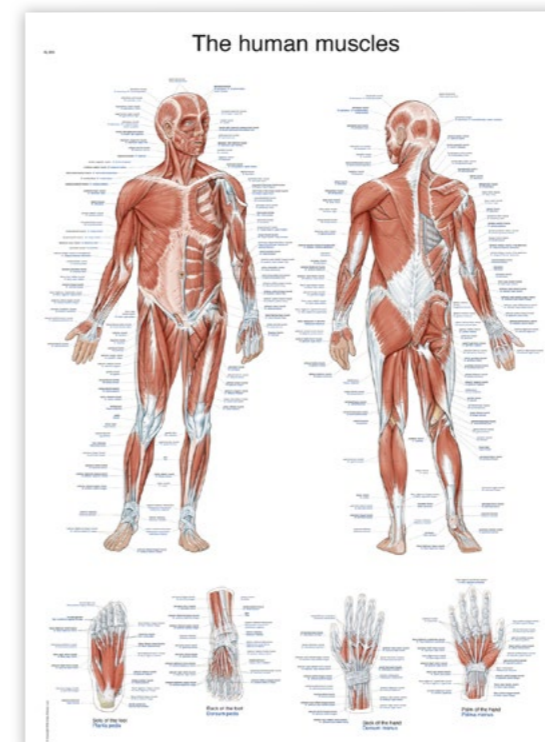

Triggerpunkte
Anatomische Lehrtafel in Deutsch und Englisch.
50x70 cm 70x100 cm
Art. Nr. AL560 Art. Nr. AL160

Dermatome
Anatomische Lehrtafel in Deutsch und Englisch.
50x70 cm 70x100 cm
Art. Nr. AL561 Art. Nr. AL161

Der Harnapparat
Anatomische Lehrtafel in Deutsch und Englisch.
50x70 cm 70x100 cm
Art. Nr. AL564 Art. Nr. AL164

Das Blut
Anatomische Lehrtafel in Deutsch und Englisch.
50x70 cm 70x100 cm
Art. Nr. AL565 Art. Nr. AL165

Dentalanatomie
Anatomische Lehrtafel in Deutsch und Englisch.
50x70 cm 70x100 cm
Art. Nr. AL562 Art. Nr. AL162

Innere Organe
Anatomische Lehrtafel in Deutsch, Latein, Englisch.
50x70 cm 70x100 cm
Art. Nr. AL563 Art. Nr. AL163