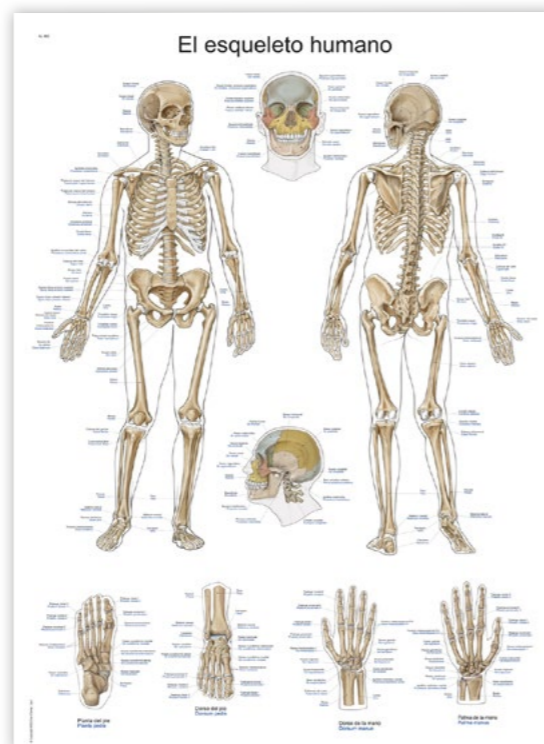

The human muscles
Anatomische Lehrtafel in Latein und Englisch.
50x70 cm
Art. Nr. AL600

The human skeleton
Anatomische Lehrtafel in Latein und Englisch.
50x70 cm
Art. Nr. AL602

La musculature humaine

Anatomische Lehrtafel in Latein und Französisch.

50x70 cm

Art. Nr. AL700

Le squelette humain

Anatomische Lehrtafel in Latein und Französisch.

50x70 cm

Art. Nr. AL702

La musculatura humana

Anatomische Lehrtafel in Latein und Spanisch.

50x70 cm

Art. Nr. AL800

El esqueleto humano

Anatomische Lehrtafel in Latein und Spanisch.

50x70 cm

Art. Nr. AL802

Veterinärmedizin

Anatomische Lehrtafeln Veterinärmedizin